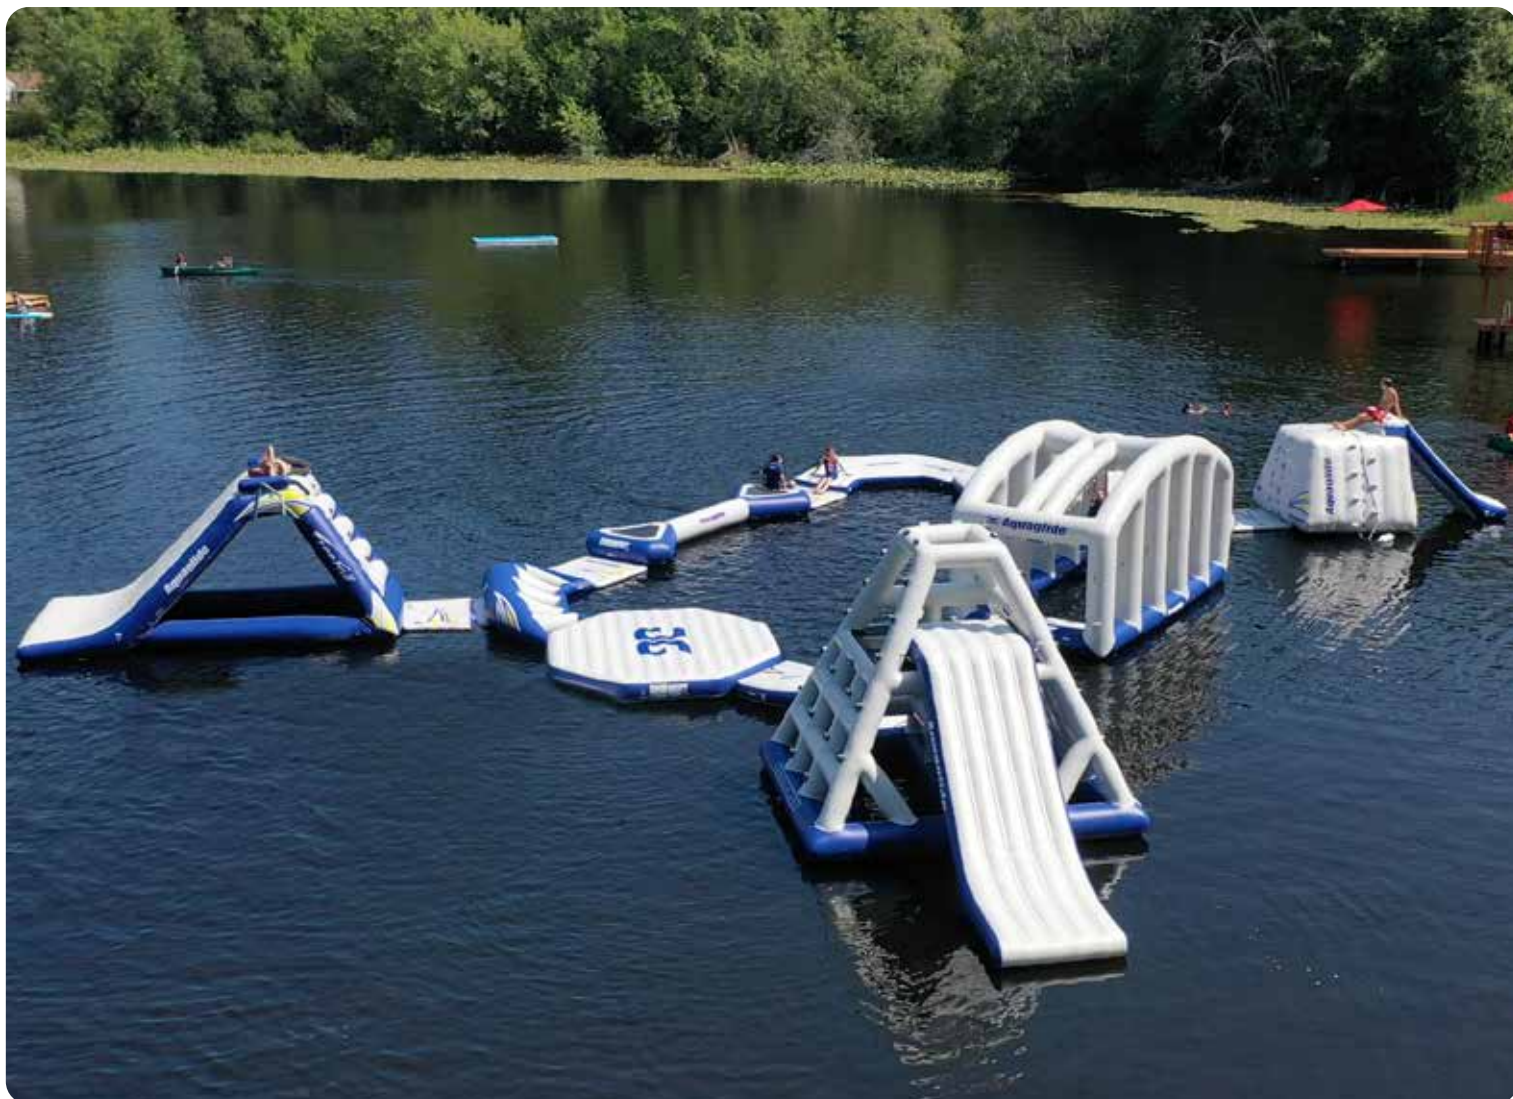

Aktivitetspark på vand = en unik oplevelse

En vandpark/aktivitetspark er en oppustelig aktivitetsbane til inden- og udendørs svømmebassiner, svømmehaller, badelande, friluftsbade, søbade, strande og havnebade. Vi forhandler Aquaglide, der har det største udvalg, innovativt design og den bedste kvalitet.

"De sidste 3 år har vi haft en Aquaglide aktivitetsbane fra LML Sport. Den er en sjov aktivitet, der samler børn og forældre ved poolen, og giver mersalg i poolbaren.

Vores gæster er særdeles glade for denne aktivitet, der giver børn og barnlige sjæle sjove udfordringer".

Asaa Camping & Hytteferie

Foto: Asaa Camping & Hytteferie

Sjove oplevelser og leg i vandet

Giv dine badegæster en helt unik og uforglemmelig oplevelse i din swimmingpool, hvad enten det er inden- eller udendørs. Vi har mange spændende muligheder, f.eks. store oppustelige badedyr, vanddrutchebaner i alle størrelser og det klassiske skumlegetøj.